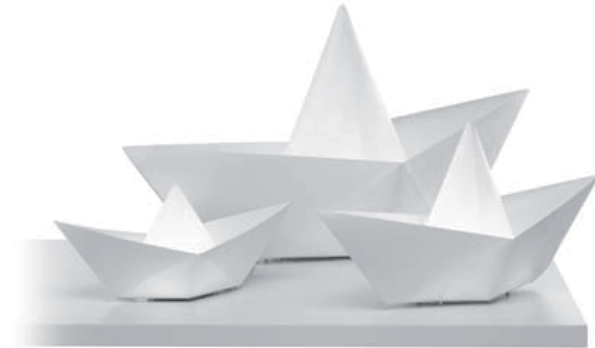

SKITSCH

SAILY

Pagani-Perversi, 2009/2015

Lampada da tavolo con diffusore in Nomex® DuPont (materiale ignifugo delle tute dei pompieri).
La base ospita la sorgente led a basso consumo energetico.

*Table lamp with light diffuser made of DuPont® Nomex (fire resistant materials of the firemen).
Inside on the base there is the low energy consumption led source.*