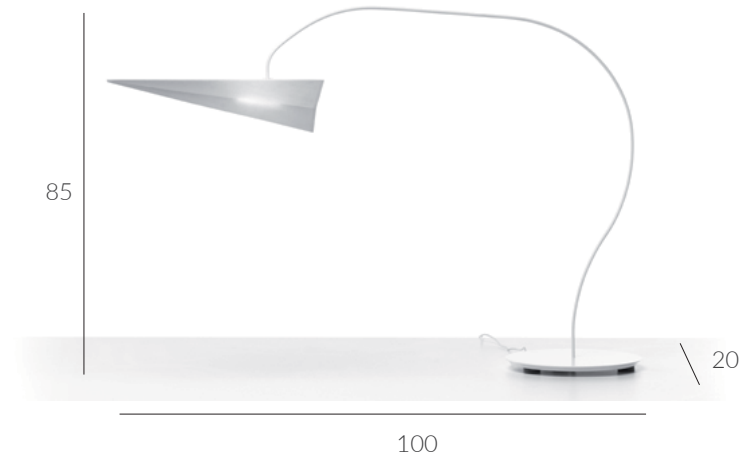

SKITSCH

P-JET

Pagani-Perversi, 2015

Lampada da tavolo con base tonda in acciaio e diffusore in Nomex® DuPont (materiale ignifugo delle tute dei pompieri).

Table lamp with steel round base and light diffuser made of DuPont® Nomex (fire resistant materials of the firemen).

Tavolo, Piccola / Table lamp, Small

PP1207.SR