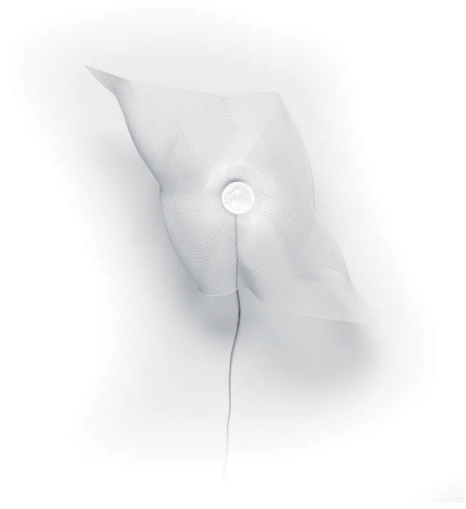

SKITSCH

NET

Pagani-Perversi, 2015

Lampada da parete/soffitto.

Tessuto metallico modellato verniciato a polveri.

Adatto a portalampada con attacco E27 (lampada grande) o E14 (lampada media e piccola).

Su richiesta, disponibili diversi colori e finiture.

Piccola, Antracite / *Small, Anthracite* - L 28 W 20 H 45 cm

PP1203.S.AG

Piccola, Bianca / *Small, White* - L 28 W 20 H 45 cm

PP1203.S.W

Media, Antracite / *Medium, Anthracite* - L 38 W 24 H 55 cm

PP1203.M.AG

Media, Bianca / *Medium, White* - L 38 W 24 H 55 cm

PP1203.M.W

Grande, Antracite / *Large, Anthracite* - L 45 W 30 H 65 cm

PP1203.B.AG

Grande, Bianca / *Large, White* - L 45 W 30 H 65 cm

PP1203.B.W
