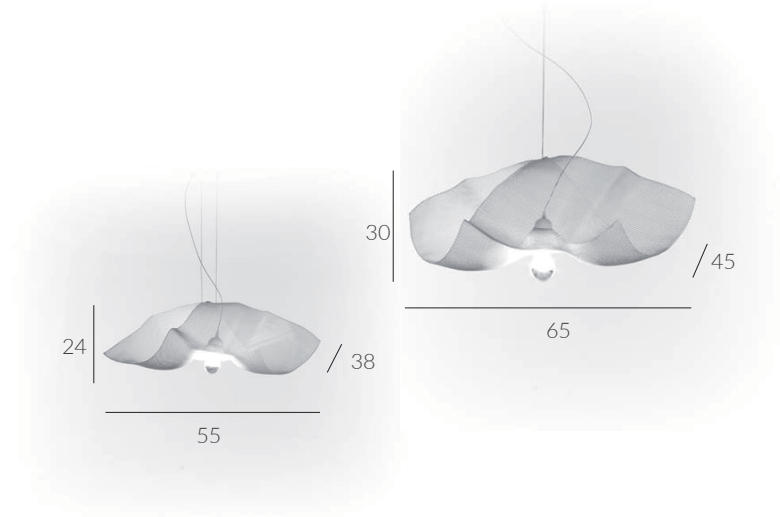

SKITSCH

NET

Pagani-Perversi, 2015

Lampada a sospensione.

Tessuto metallico modellato verniciato a polveri.

Adatto a portalampana con attacco E27 (lampada grande) o E14 (lampada media).

Su richiesta, disponibili diversi colori e finiture.

???

Sospensione, Grande, Antracite / *Pendant lamp, Large, Anthracite*

PP1202.B.AG

Sospensione, Grande, Bianca / *Pendant lamp, Large, White*

PP1202.B.W

Sospensione, Media, Antracite / *Pendant lamp, Medium, Anthracite*

PP1202.M.AG

Sospensione, Media, Bianca / *Pendant lamp, Medium, White*

PP1202.M.B