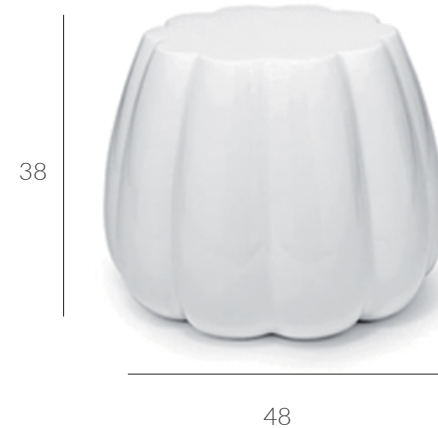

SKITSCH

OPPIACEI SENECCIO CINERARIA

Diego Grandi e Manolo Bossi, 2009

Seduta in ceramica vetrificata smaltata. Interno in poliuretano espanso per garantire la stabilità strutturale. Adattato anche per esterni.

Glazed ceramic seat. Inner polyurethane foam for structural stability. Suitable for outdoor use.

Bianco / White

DG101.W

Platino / Platinum

DG101.PL

Oro / Gold

DG101.OR