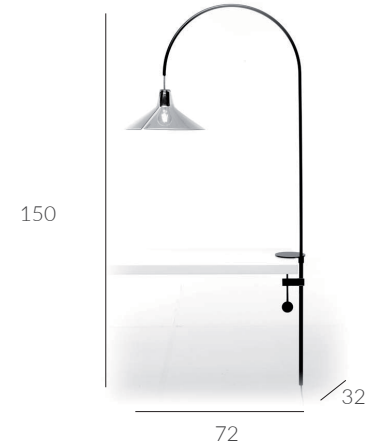

## JUPE COLLECTION

*Elia Mangia, 2012/2015*

Diffusore in PMMA metacrilato stampato ad iniezione.  
Adatto a portalampada con attacco E27.  
Stelo regolabile in altezza.  
Lampadina esclusa.

*Injection molded PMMA Methacrylate diffuser lens.  
Suitable for E27 lamp holder.  
Bulb not included.*

Tavolo, Diffusore conico Azzurro / *Table lamp, Light-Blue conical diffuser lens*

EM1204C.AZ

Tavolo, Diffusore conico Arancio / *Table lamp, Orange conical diffuser lens*

EM1204C.AR

Tavolo, Diffusore conico Giallo / *Table lamp, Yellow conical diffuser lens*

EM1204C.Y

Tavolo, Diffusore conico Verde / *Table lamp, Green conical diffuser lens*

EM1204C.V

---